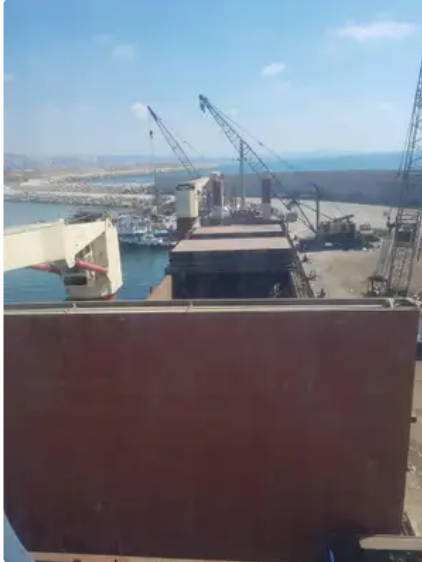

id 5529

Bulkfartyg

Fartygs-id	5529
Kategori	Bulkfartyg
Byggår	1991
Leverans tillagt datum	2022-01-10
Tillagd av	MOTIF Marine

Uppmätt vikt

DWT	4570
NRT	1644

Fartygets mått

Längd totalt (LOA), m	101.29
LBP	94.2
Fartygs djupgående, m	5.75