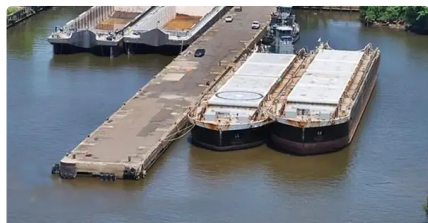

id 5713

Pråm

[2-Superpråmar](#)

Fartygs-id	5713
Kategori	<a href="#">Pråm</a>
Klass	ABS
Byggår	1984
Pris	\$3,800,000
Leverans tillagt datum	2022-03-24
Tillagd av	<a href="#">Mathew Moen (Ship World Brokerage)</a>

## Fartygets mått

Längd totalt (LOA), m	360
Fartygs djupgående, m	32