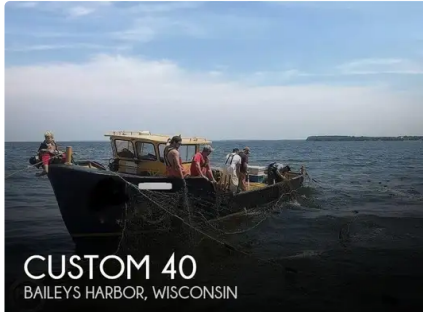

id 5876

notfartyg

[1950 Custom 40](#)

Fartygs-id	5876
Kategori	notfartyg
Byggår	1950
Pris	\$72,300
Leverans tillagt datum	2022-04-23
Tillagd av	POP Yachts

Fartygets mått

Längd totalt (LOA), m	40
Fartygs djupgående, m	4