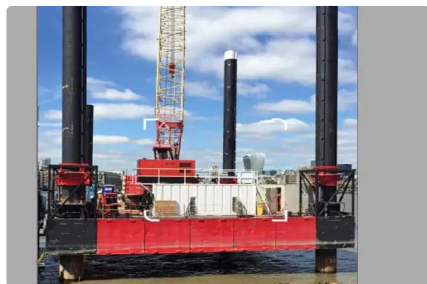

id 6013

Pråm

[250 T Jackup.pråm Modular](#)

Fartygs-id	6013
Kategori	Pråm
Leverans tillagt datum	2022-05-24
Tillagd av	Fairways Marine Brokerage

Fartygets mått

Längd totalt (LOA), m 24.38

ytterligare information