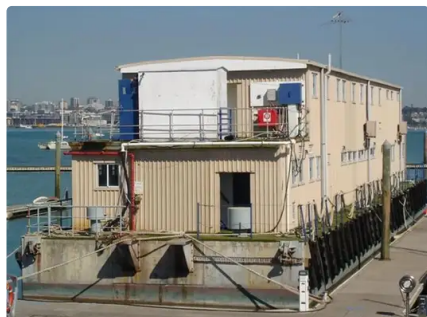

id 6061

Pråm

[Till salu genom anbud](#)

Fartygs-id	6061
Kategori	Pråm
Byggår	1972
Leverans tillagt datum	2022-06-07
Tillagd av	New Zealand Marine Brokers

Fartygets mått

Längd totalt (LOA), m	39.6
Djup, m	1.4