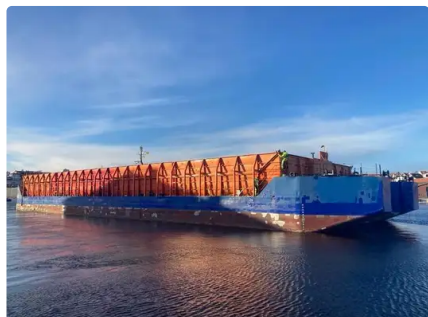

id 6110

Pråm

[Däckspråm med sidoväggar - Europa](#)

| | |
|------------------------|--|
| Fartygs-id | 6110 |
| Kategori | Pråm |
| Byggår | 1980 |
| Leverans tillagt datum | 2022-06-30 |
| Tillagd av | MARINE INTERNATIONAL SENEGAL |

Uppmätt vikt

DWT 2400

Fartygets mått

Längd totalt (LOA), m 72

ytterligare information

Självgående

Däck 1

Liknande fartyg [Visa liknande fartyg](#)Förfrågningar [Matchande inköpsförfrågningar](#)e-post [Skicka epost](#)