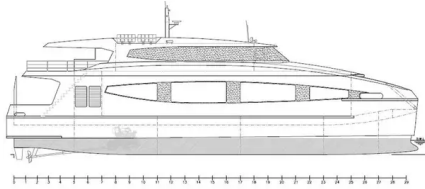

## RoPax fartyg

[NYBYGGD - 35m Coastal Ropax Ferry](#)

Fartygs-id	6290
Kategori	<a href="#">RoPax fartyg</a>
Leverans tillagt datum	2022-08-26
Tillagd av	<a href="#">SeaBoats</a>

## Uppmätt vikt

DWT 100

## Fartygets mått

Längd totalt (LOA), m	35.7
Djup, m	3.3
Fartygs djupgående, m	2