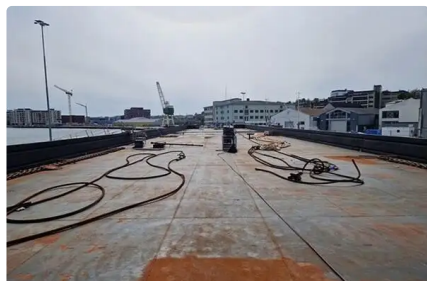

id 6409

Pråm

[Pråm - Däckslast med binväggar \(ramp finns också\).](#)

Fartygs-id	6409
Kategori	Pråm
Byggår	2008
Leverans tillagt datum	2022-10-06
Tillagd av	Fairways Marine Brokerage

Uppmätt vikt

DWT 3300

Fartygets mått

Längd totalt (LOA), m 80.33

ytterligare information

Självgående

Liknande fartyg	Visa liknande fartyg
Förfrågningar	Matchande inköpsförfrågningar
e-post	Skicka epost