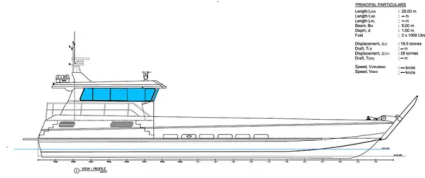

id 6455

Landstigningsfarkost, Tank