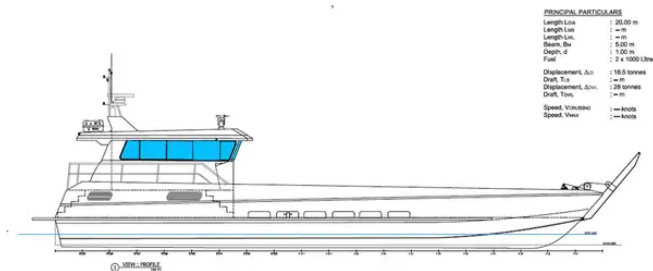

ytterligare information

Självgående

Liknande fartyg	Visa liknande fartyg
Förfrågningar	Matchande inköpsförfrågningar
e-post	Skicka epost