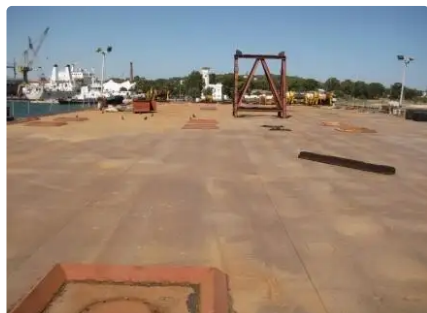

id 6520

Pråm

**BALLASTBAR DÄCK PRÅM**

Fartygs-id	6520
Kategori	Pråm
Byggår	1984
Leverans tillagt datum	2022-11-03
Tillagd av	Georgia Sgouraki (GO SHIPPING & MANAGEMENT Inc.)

Uppmätt vikt

BRT	3565
NRT	1069

Fartygets mått

Längd totalt (LOA), m	91.44
Djup, m	6.09
Fartygs djupgående, m	3.79

ytterligare information

Självgående

Liknande fartyg

[Visa liknande fartyg](#)

Förfrågningar

[Matchande inköpsförfrågningar](#)

e-post