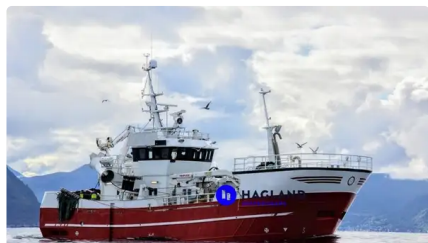

id 6540

Ringnottrålarfartyg

[RSW PURSE SINER](#)

Fartygs-id	6540
Kategori	Ringnottrålarfartyg
Byggår	2012
Leverans tillagt datum	2022-11-16
Tillagd av	Jelena Pachmurina (Hagland)

Fartygets mått

Längd totalt (LOA), m	27.98
Stråle, m	8.5
Djup, m	6
Fartygs djupgående, m	4.2